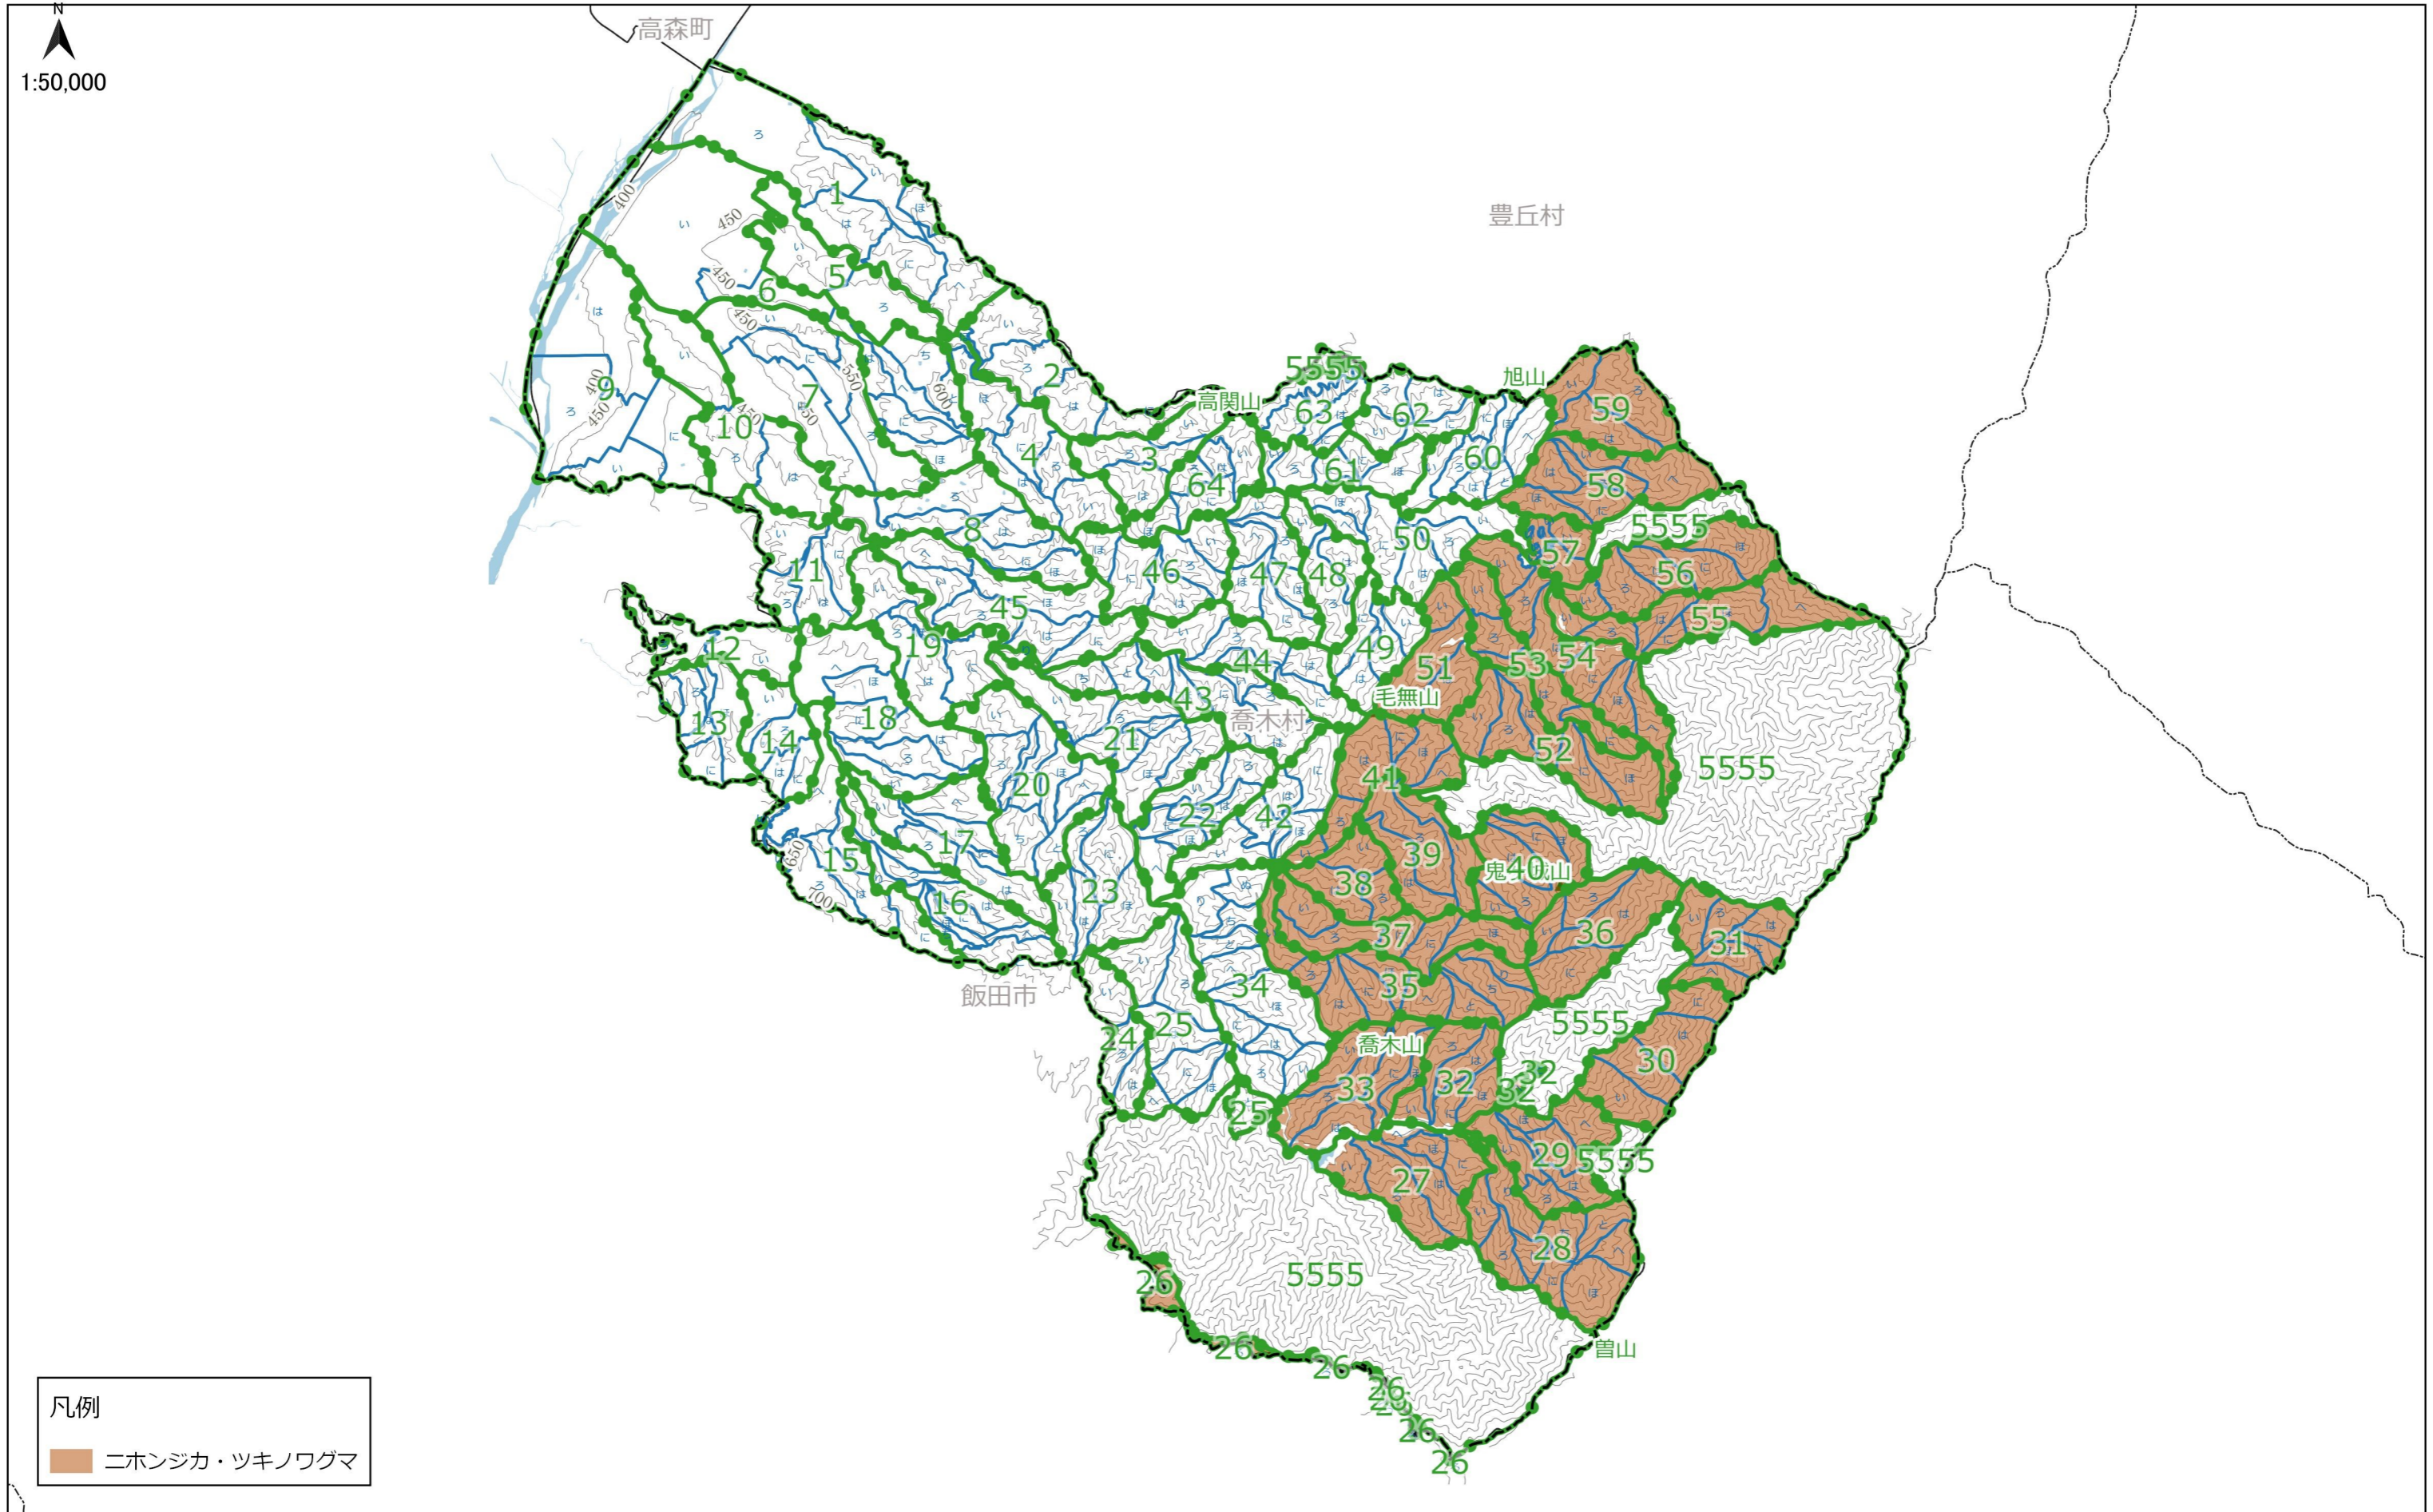

# 鳥獣害防止森林区域

凡例  
ニホンジカ・ツキノワグマ

0 1 2 3 4 5 km

・この地図の作成に当たっては、国土地理院長の承認を得て、同院発行の数値地図（国土基本情報）電子国土基本図（地図情報）及び数値地図（国土基本情報）電子国土基本図（地名情報）を使用した（承認番号 令元情使、第755号）  
・国土交通省国土政策局「国土数値情報（高速道路時系列、ダム、河川、都市公園、都道府県指定文化財、産業廃棄物処理施設）」をもとに長野県が加工した