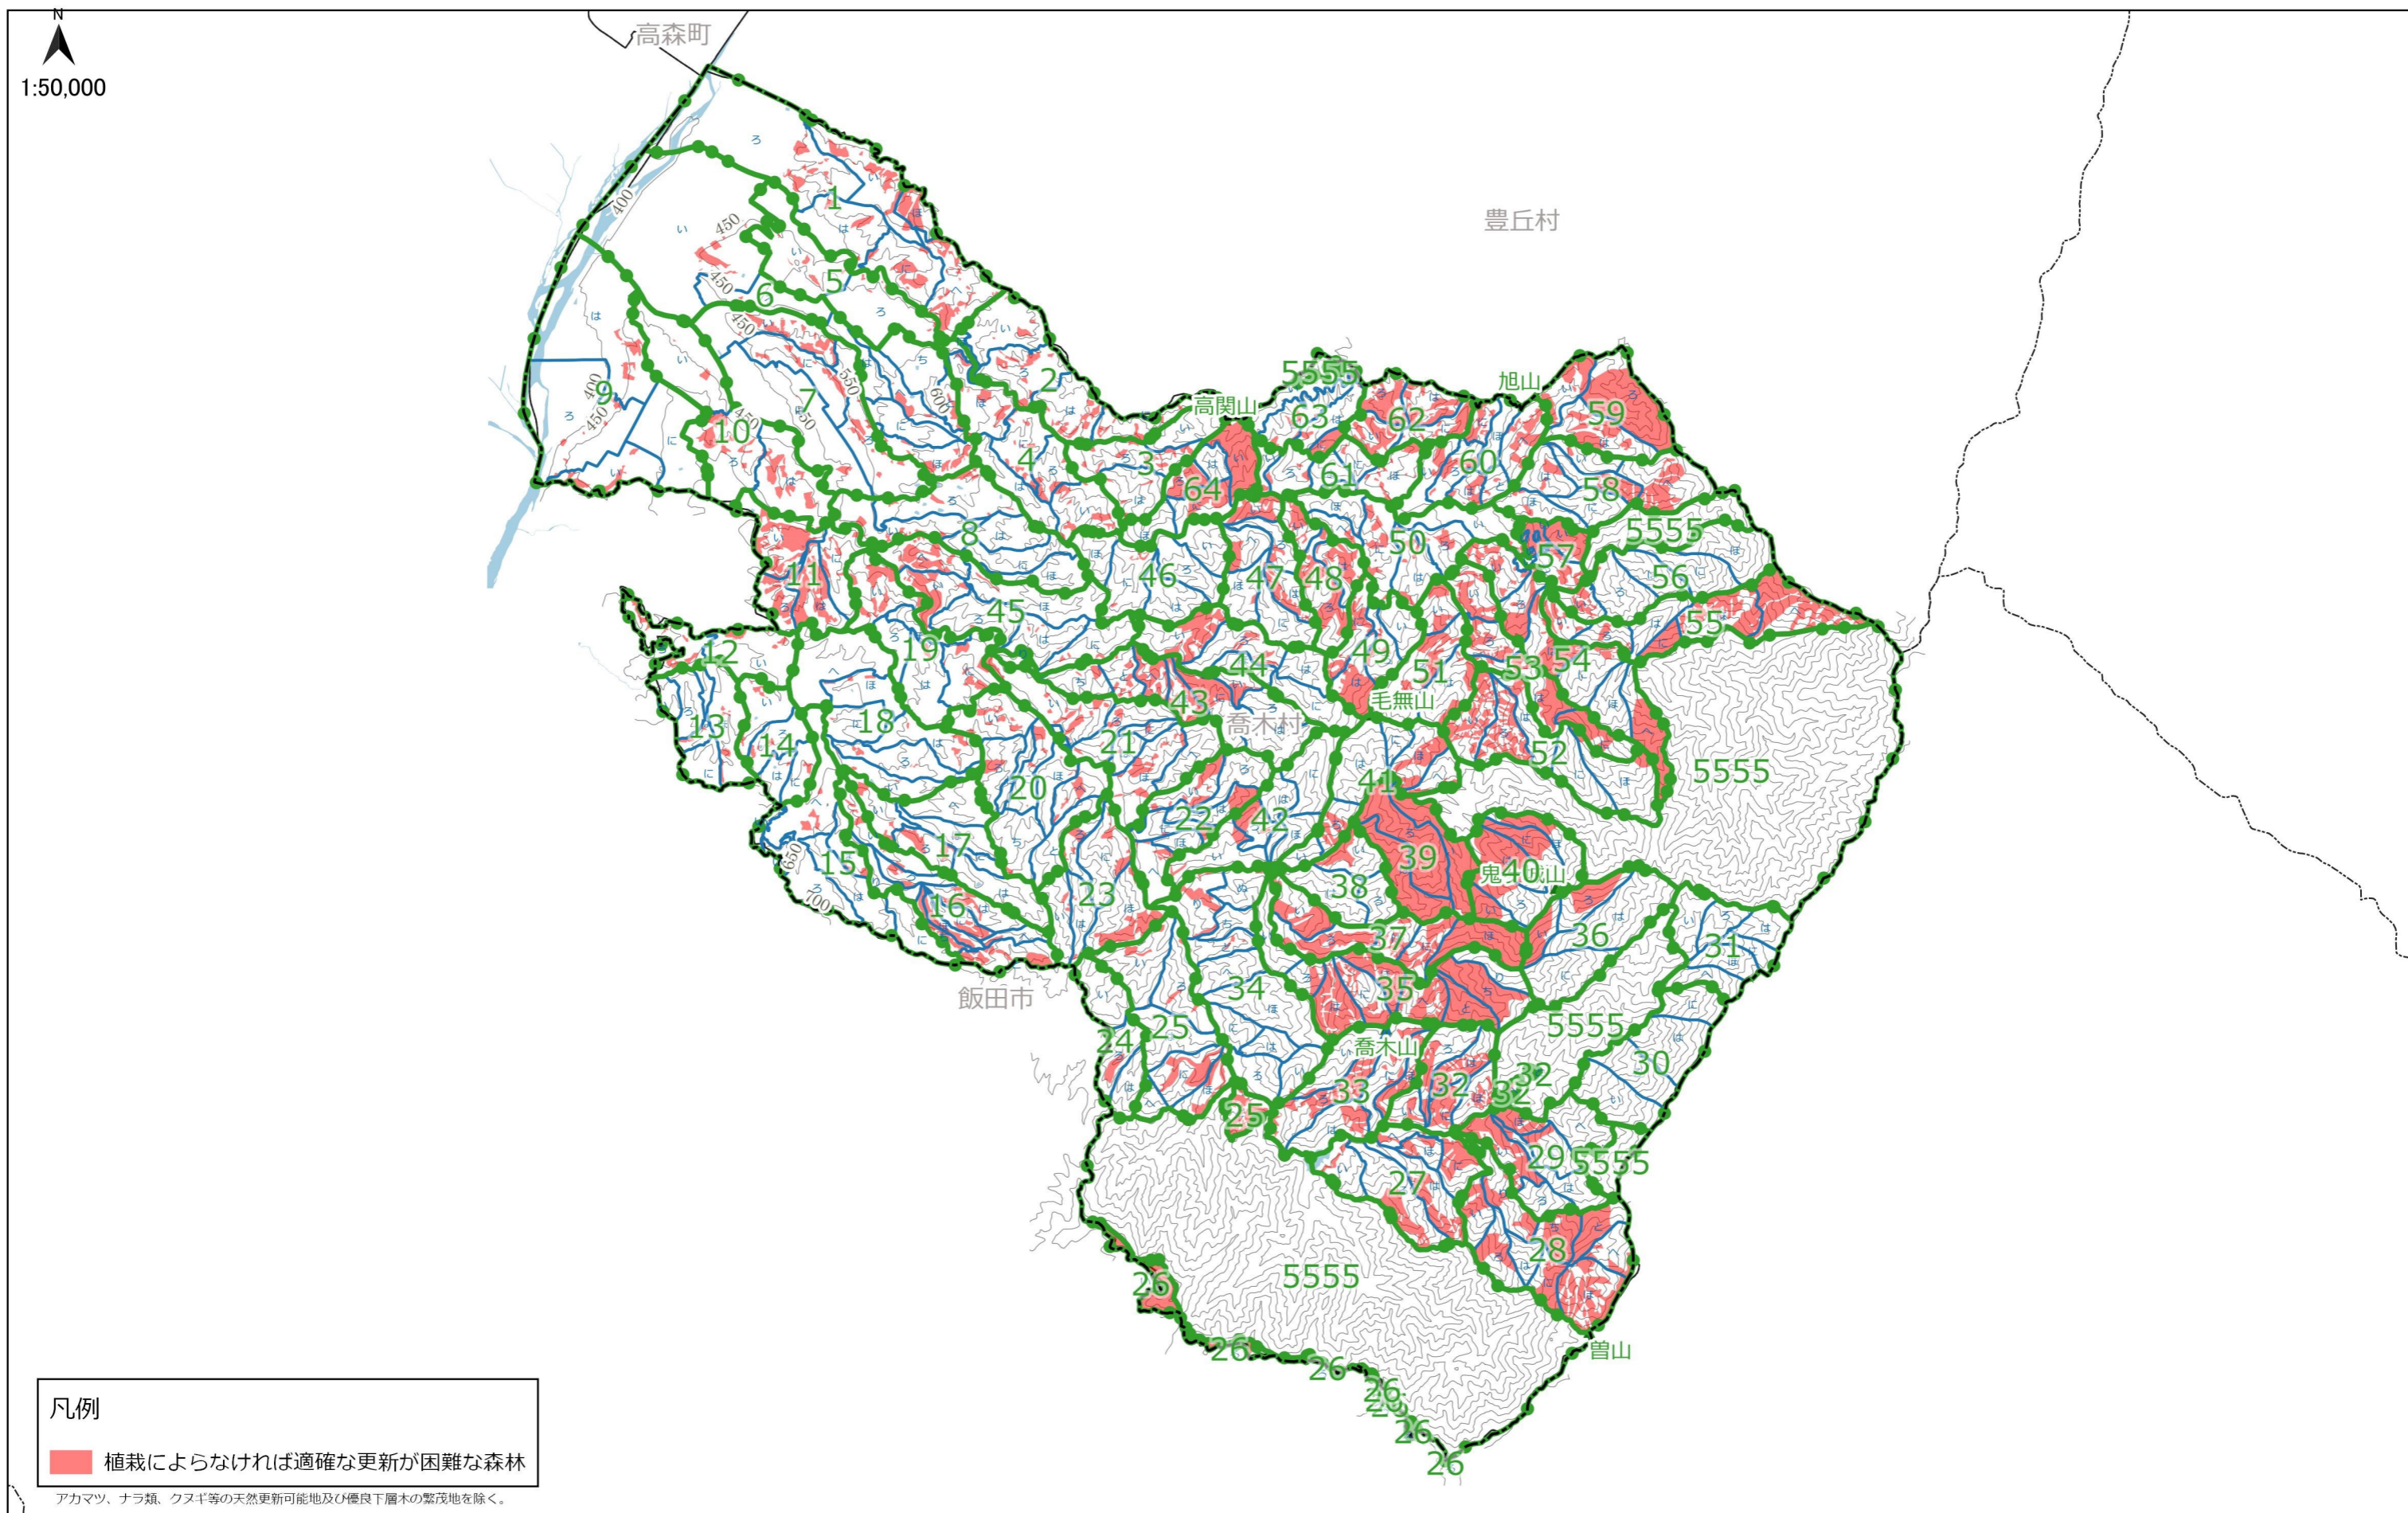

植栽によらなければ適確な更新が困難な森林

凡例

植栽によらなければ適確な更新が困難な森林

アカマツ、ナラ類、クヌギ等の天然更新可能地及び優良下層木の繁茂地を除く。

0 1 2 3 4 5 km