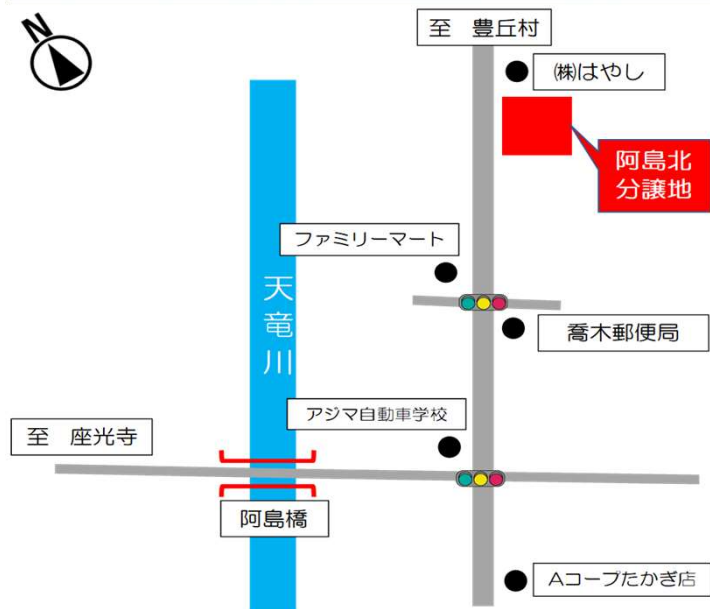

宅地2区画分譲中

481万円～（分譲価格17,000円/㎡）

価格：17,000円/㎡（上下水道加入分担保金を含む。）

区画番号	価格	区画番号	価格
②	4,968,080円	⑤	4,810,830円
※①・⑤・⑦区画は電柱有り。			

分譲地WEBサイト

Google マップ

●**分譲地のご案内いたします。**
 ※現地見学を希望される場合は、職員が現地にて説明をいたします。
 （事前に日時等について調整をお願いします）