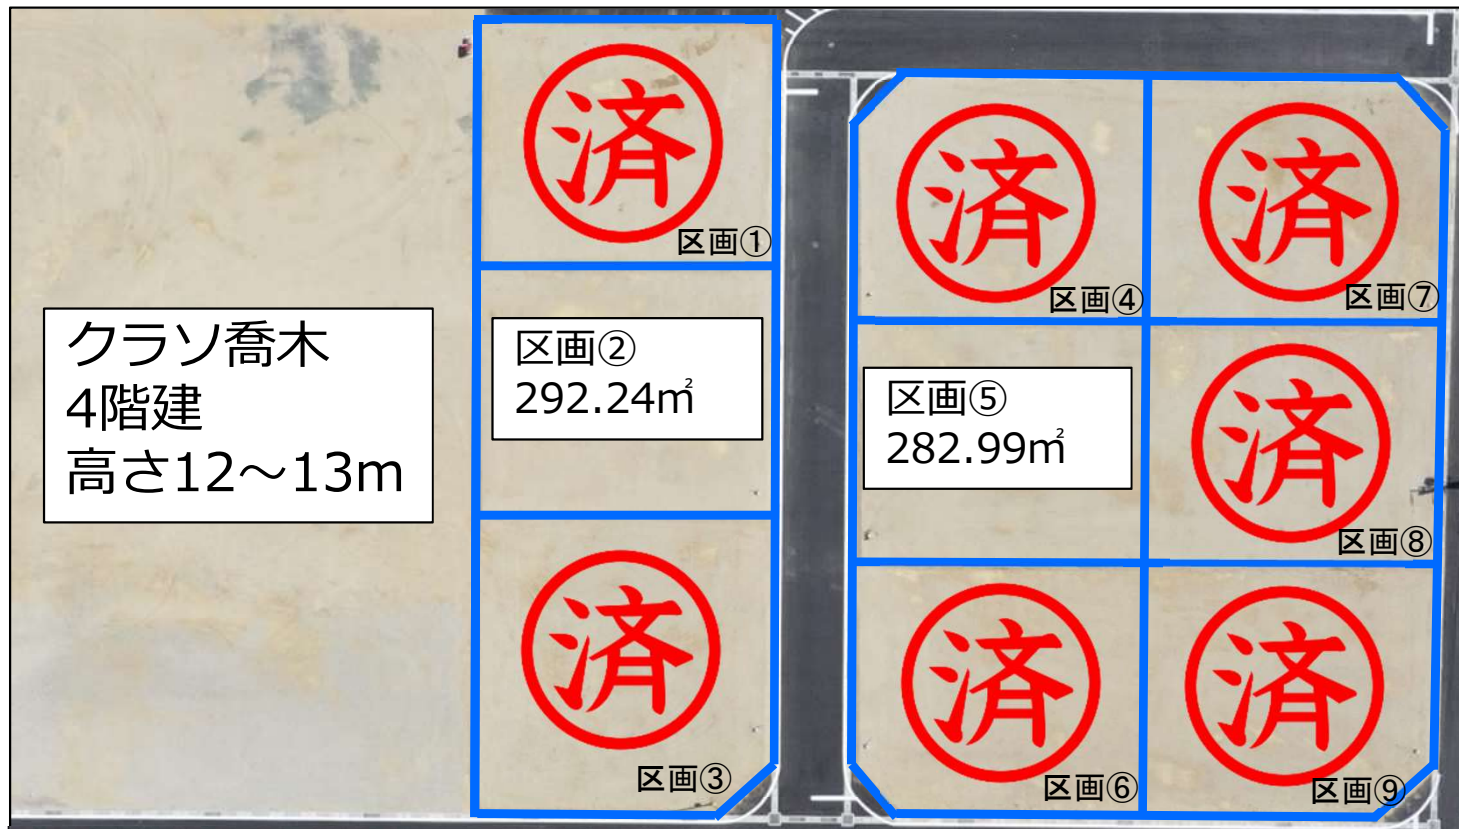

宅地2区画分譲中

481万円～（分譲価格17,000円/㎡）

価格：17,000円/㎡（上下水道加入分担保金を含む。）

区画番号	価格	区画番号	価格
②	4,968,080円	⑤	4,810,830円
※①・⑤・⑦区画は電柱有り。			

分譲地WEBサイト

Google マップ

●**分譲地のご案内いたします。**
 ※現地見学を希望される場合は、職員が現地にて説明をいたします。
 （事前に日時等について調整をお願いします）