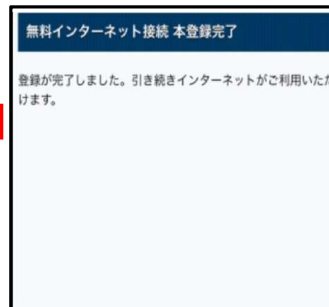

初回登録

ブラウザ認証機能(メールアドレス認証)の利用イメージ

⑧ 本登録完了