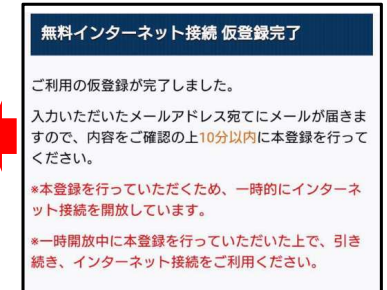

初回登録

ブラウザ認証機能(メールアドレス認証)の利用イメージ

① SSIDを選択

② インターネットに接続

③ メールアドレスの選択

④ アドレス入力と各種に同意

⑤ アドレス確認と登録

⑩ 村HPへリダイレクト

⑨ 接続完了

⑧ 本登録完了

⑦ 本登録用メール受信

⑥ 仮登録完了

2回目以降の接続

利用イメージ

① SSIDを選択

② インターネットに接続