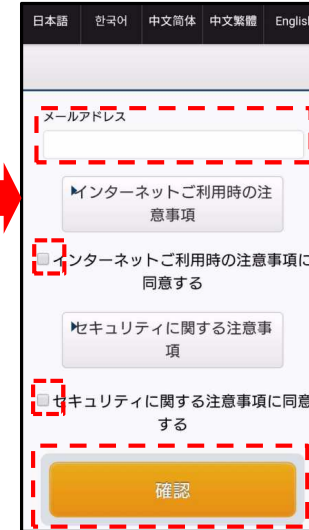

初回登録

ブラウザ認証機能(メールアドレス認証)の利用イメージ

① SSIDを選択

② インターネットに接続

③ メールアドレスの選択

④ アドレス入力と各種に同意

⑤ アドレス確認と登録

⑩ 村HPへリダイレクト

⑨ 接続完了

⑧ 本登録完了

⑦ 本登録用メール受信

⑥ 仮登録完了

2回目以降の接続

利用イメージ

① SSIDを選択

② インターネットに接続