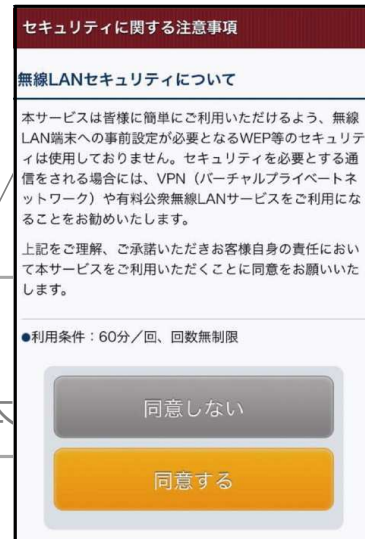

初回登録

ブラウザ認証機能(メールアドレス認証)の利用イメージ

① SSIDを選択

② インターネットに接続

③ メールアドレスの選択

④ アドレス入力と各種に同意

⑤ アドレス確認と登録

⑩ 村HPへリダイレクト

③ メールアドレスの選択

④ アドレス入力と各種に同意

⑤ アドレス確認と登録

③ セキュリティに関する同意

⑩ 村HPへリダイレクト

⑨ 接続完了

⑧ 本

登録用メール受信