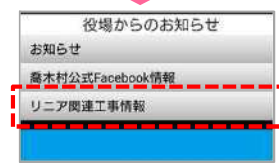

#### ■ 村内パンフレットスタンド

情報誌たかぎや工事だよりは、下記の施設からご自由にお取りいただけます

- ・役場1階 ・福祉センター ・Aコープたかぎ店
- ・喬木郵便局 ・富田郵便局 ・農協喬木支所
- ・信金喬木支店 ・交流センター ・アスポ

#### ■ いちごチャンネル

・データ放送（テレビ）

①② 「役場からのお知らせ」を選択

新たに用意した「リニア関連工事情報」の項目からご確認ください