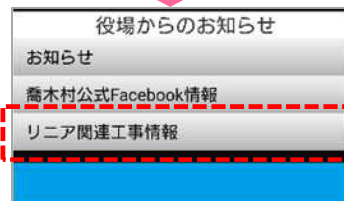

喬木村内 リニア関連事業情報 周知方法一覧

毎月更新

■ 工事だより【組合回覧】

JV/JRから発行、村の文書配布に併せて組合回覧で発信しています

■ いちごチャンネル ・データ放送 (テレビ)

①

①②

「役場からのお知らせ」を選択

新たに用意した「リニア関連工事情報」の項目からご確認ください

■ 地域情報アプリ (スマホ・タブレット)

②

(※アプリのダウンロード方法は裏面をご覧ください)

■ 村内パンフレットスタンド

毎月村で発行する情報誌たかぎ・工事だよりは、下記の施設からご自由にお取りいただけます

- ・役場1階 ・福祉センター ・Aコープたかぎ店
- ・喬木郵便局 ・富田郵便局 ・農協喬木支所
- ・信金喬木支店 ・交流センター ・アスポ